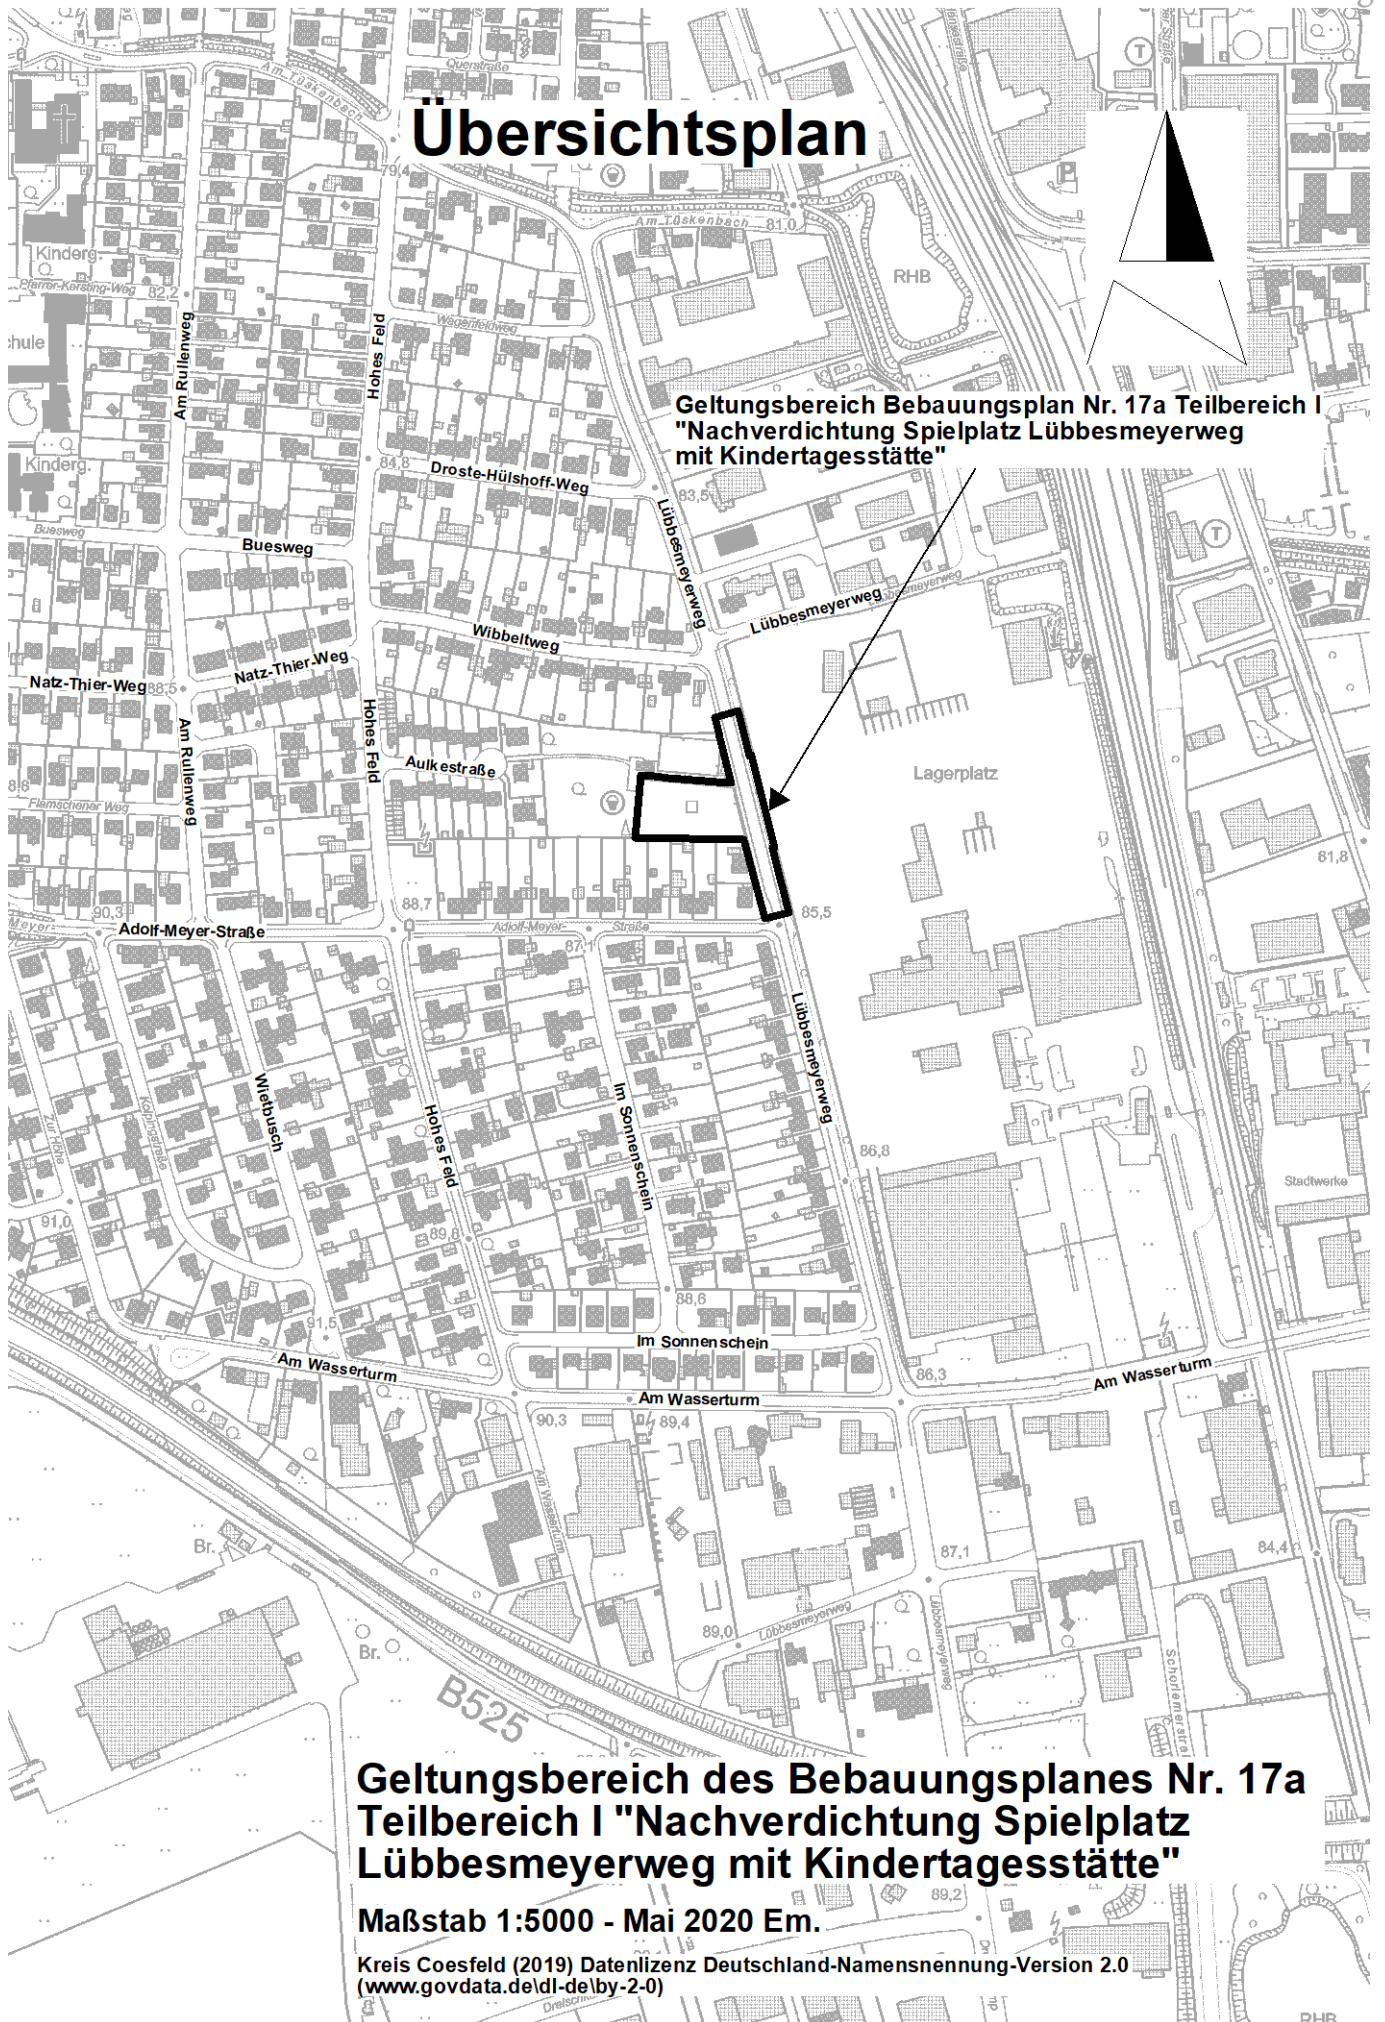

Übersichtsplan

Geltungsbereich Bebauungsplan Nr. 17a Teilbereich I
"Nachverdichtung Spielplatz Lübbesmeyerweg
mit Kindertagesstätte"

Geltungsbereich des Bebauungsplanes Nr. 17a
Teilbereich I "Nachverdichtung Spielplatz
Lübbesmeyerweg mit Kindertagesstätte"

Maßstab 1:5000 - Mai 2020 Em.

Kreis Coesfeld (2019) Datenlizenz Deutschland-Namensnennung-Version 2.0
(www.govdata.de/dl-delby-2-0)

**Geltungsbereich des Bebauungsplanes Nr. 17a
Teilbereich I „Nachverdichtung Spielplatz
Lübbesmeyerweg mit Kindertagesstätte“**