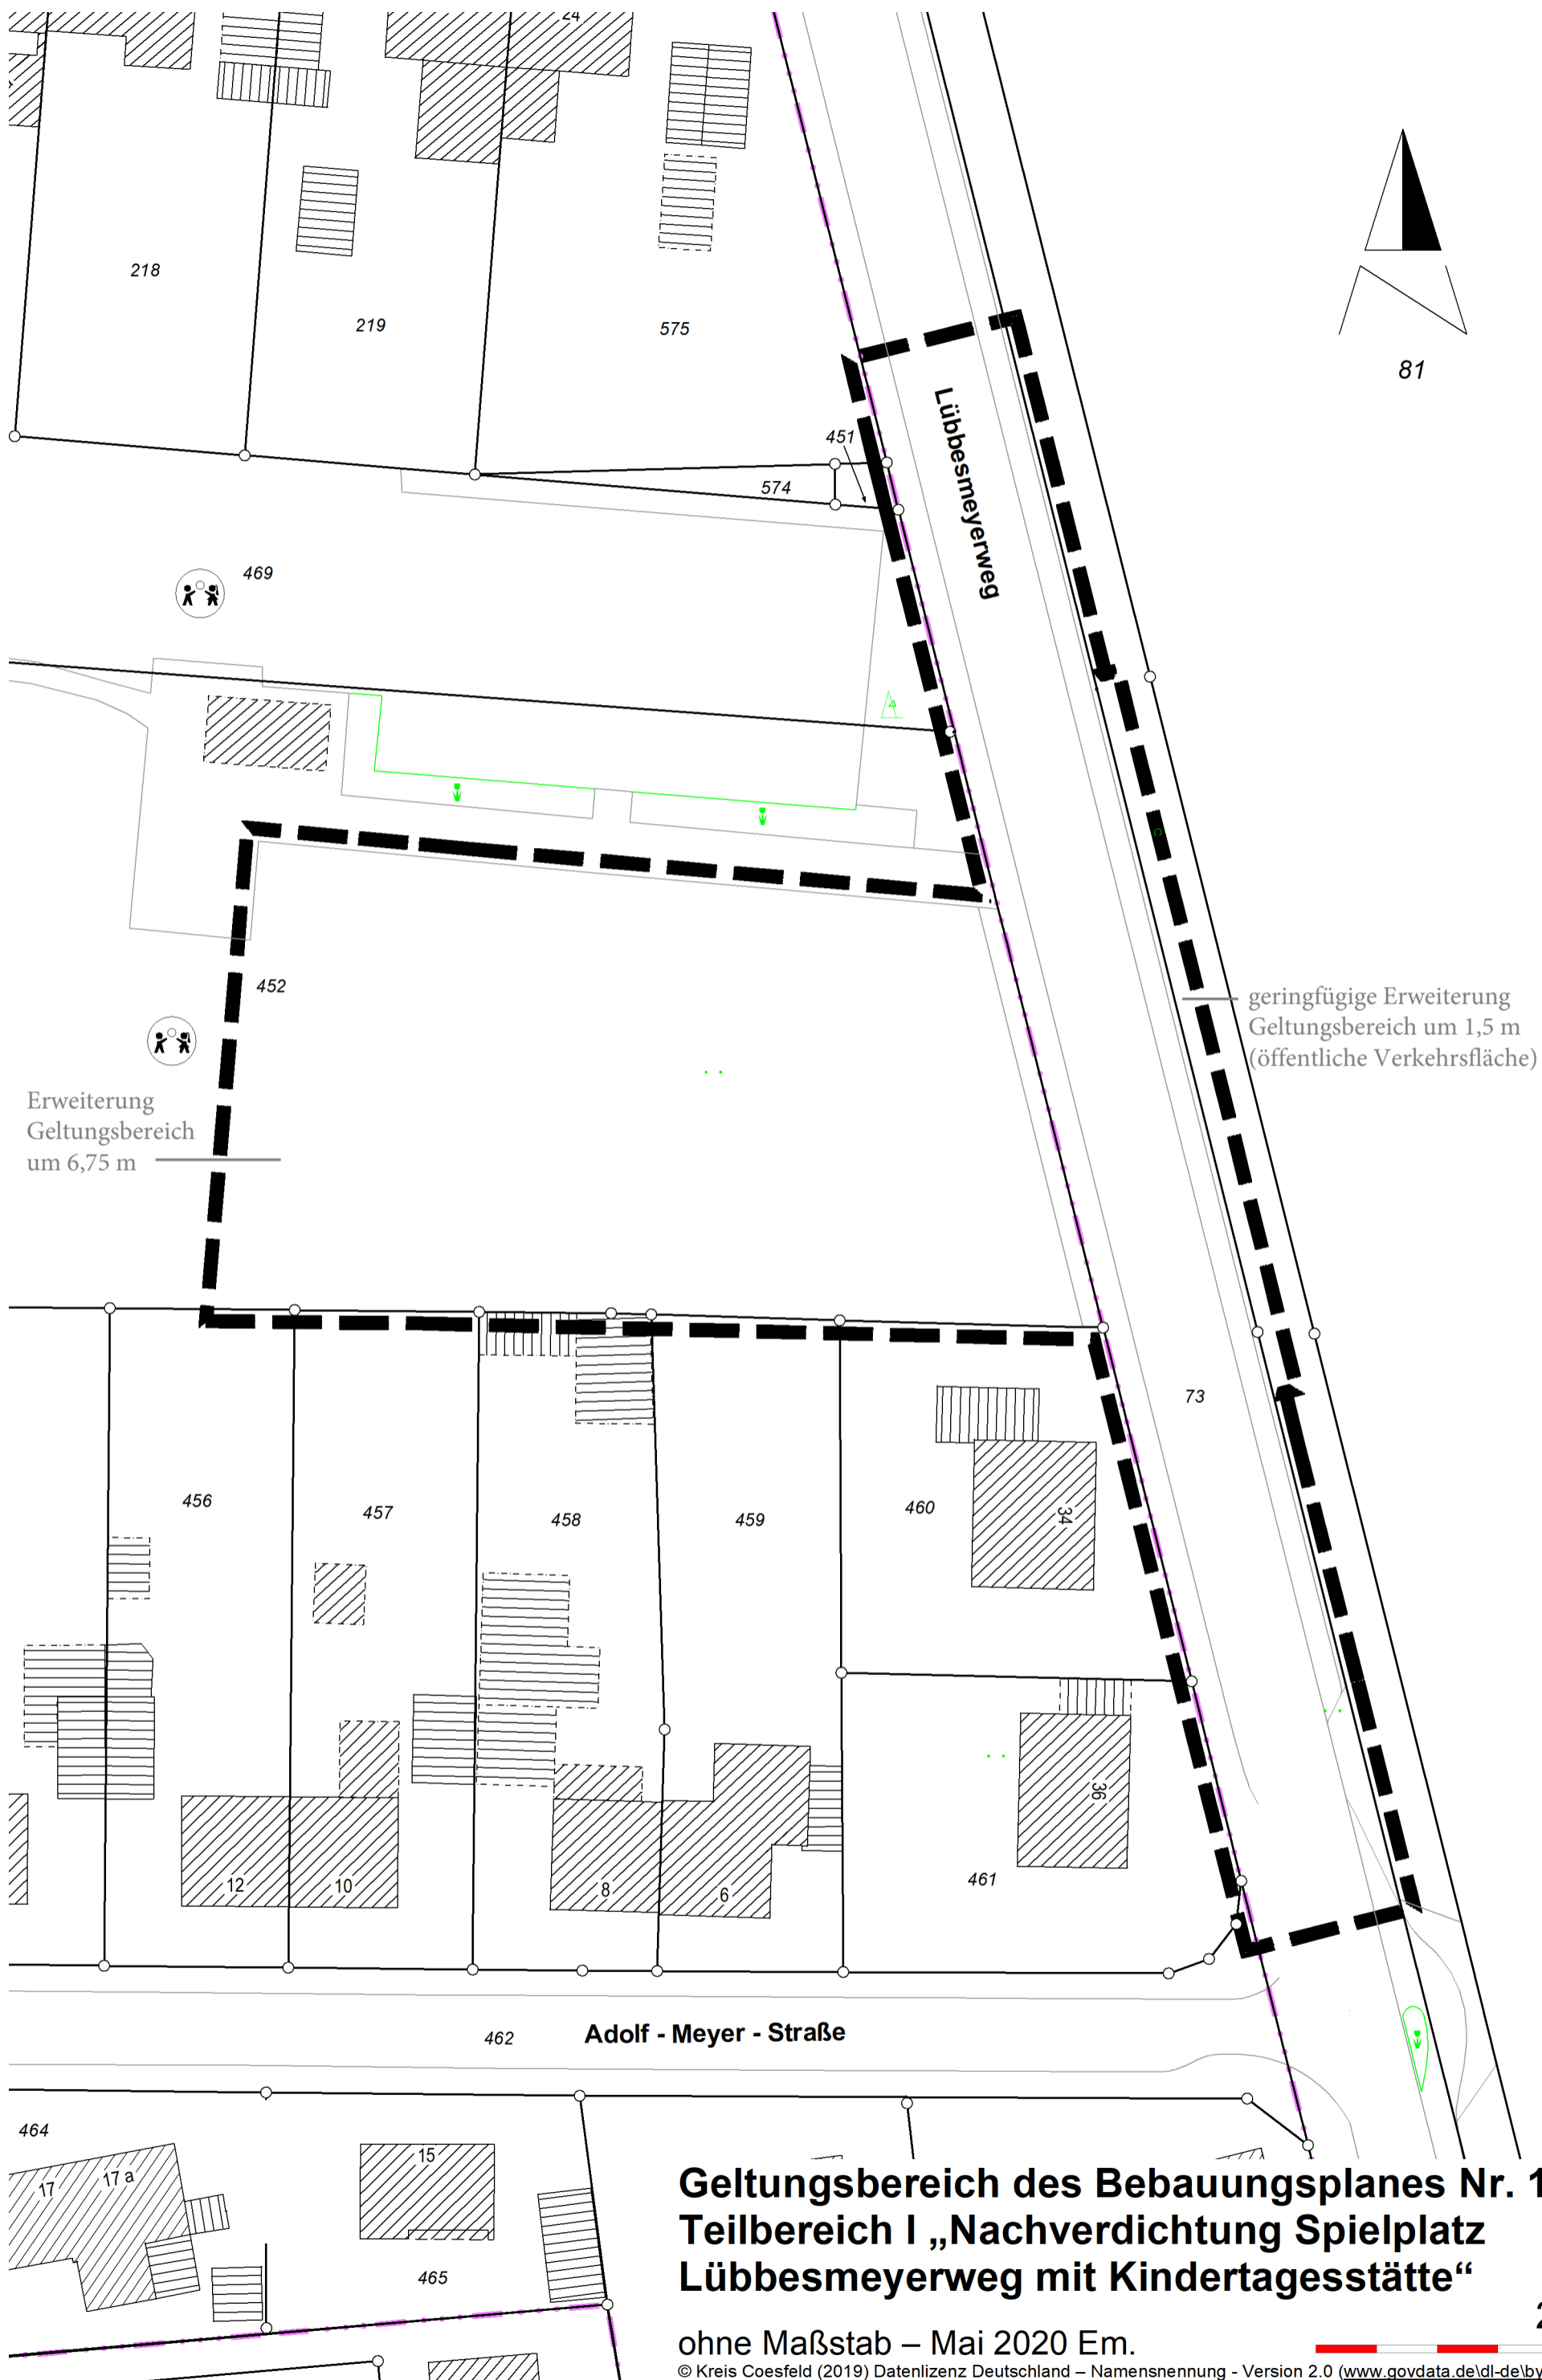

Übersichtsplan

Geltungsbereich Bebauungsplan Nr. 17a Teilbereich I
"Nachverdichtung Spielplatz Lübbesmeyerweg
mit Kindertagesstätte"

Geltungsbereich des Bebauungsplanes Nr. 17a
Teilbereich I "Nachverdichtung Spielplatz
Lübbesmeyerweg mit Kindertagesstätte"

Maßstab 1:5000 - Mai 2020 Em.

Kreis Coesfeld (2019) Datenlizenz Deutschland-Namensnennung-Version 2.0
(www.govdata.de/dl-delby-2-0)

**Geltungsbereich des Bebauungsplanes Nr. 17a
Teilbereich I „Nachverdichtung Spielplatz
Lübbesmeyerweg mit Kindertagesstätte“**