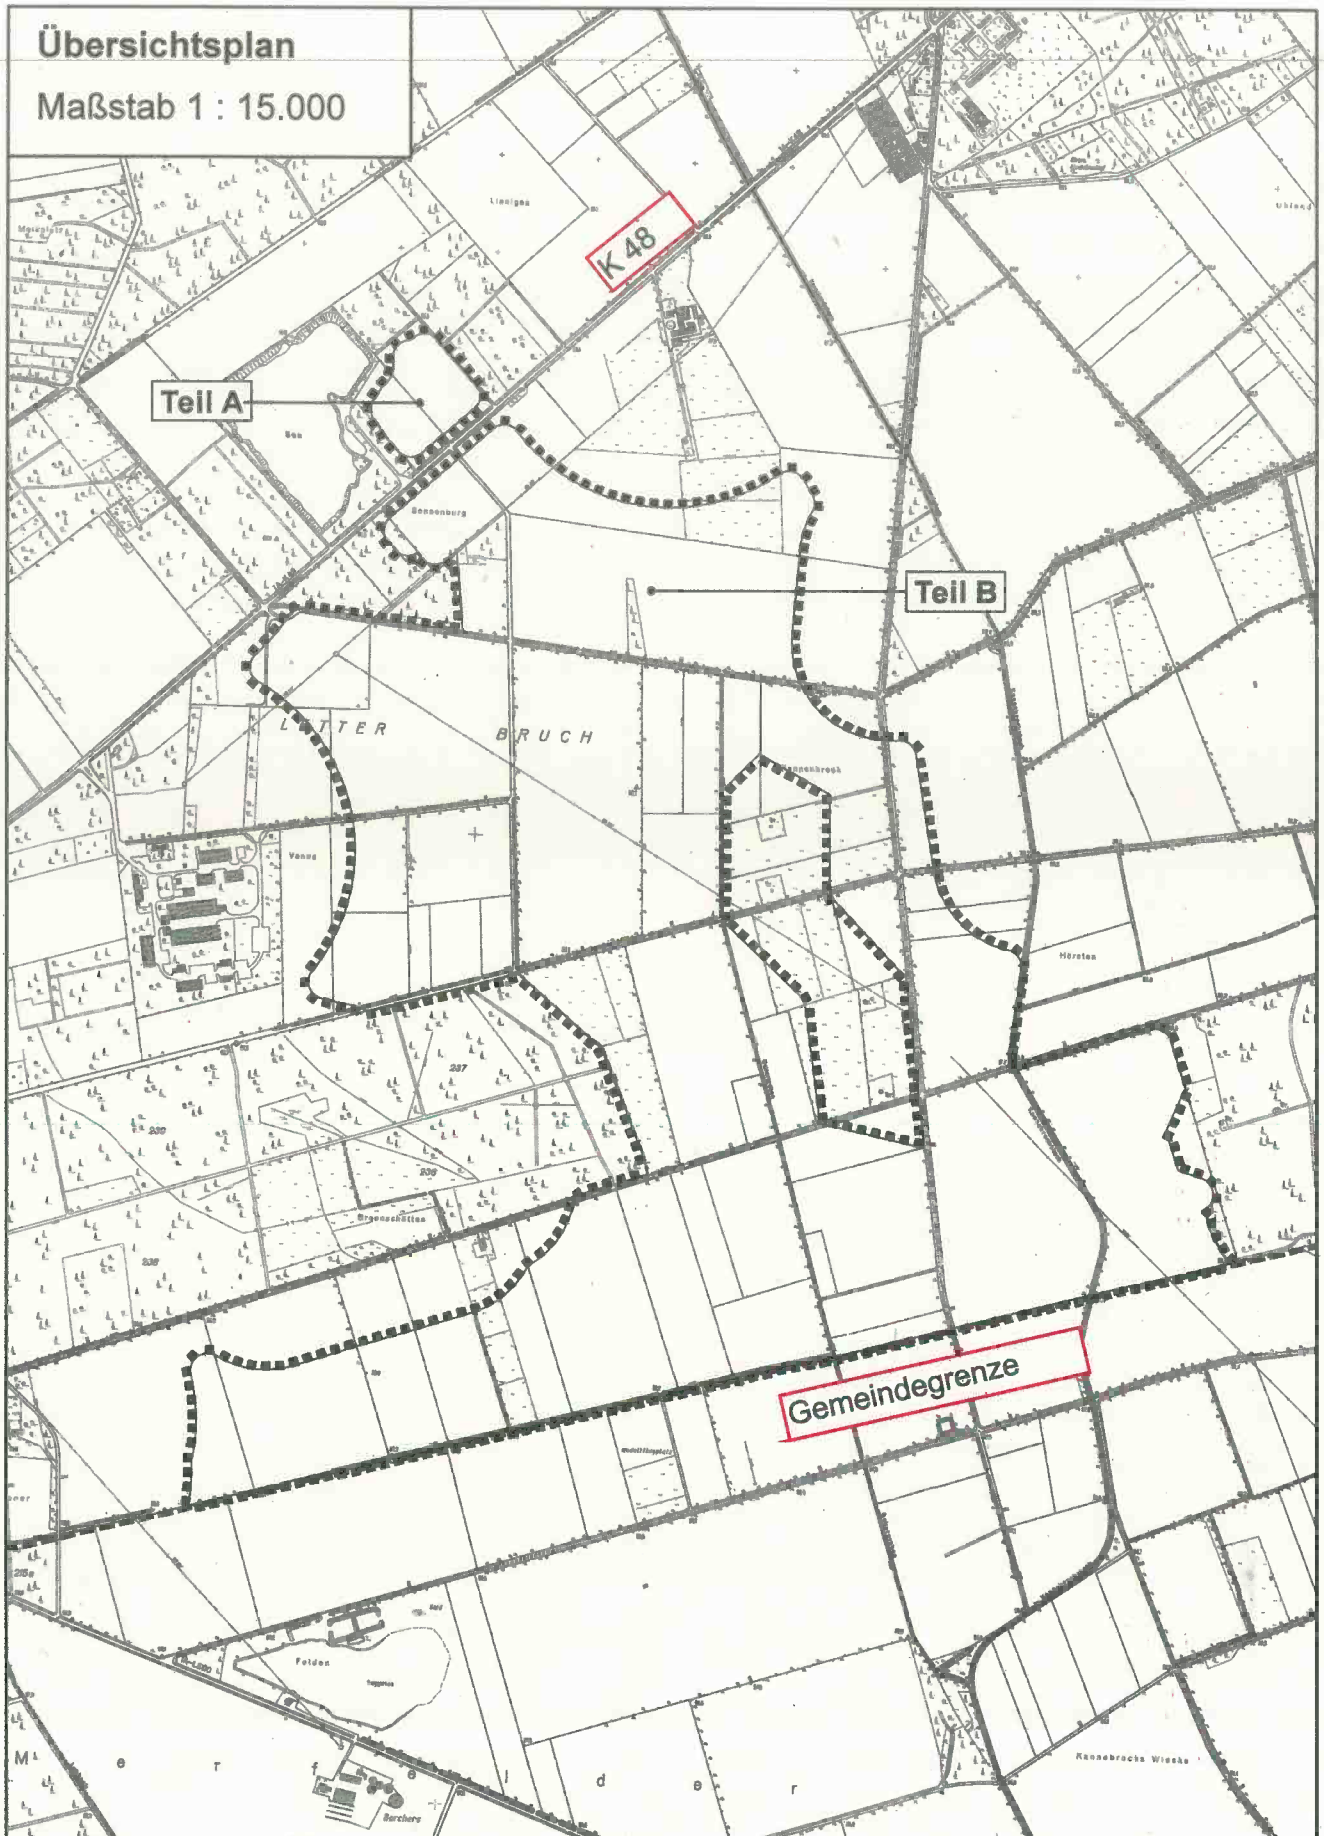

Übersichtsplan

Maßstab 1 : 15.000

Stadt Coesfeld

Bebauungsplan Nr. 146 / 6 „Bürgerwindpark Letter Bruch“
Geltungsbereich für den Aufstellungsbeschluss