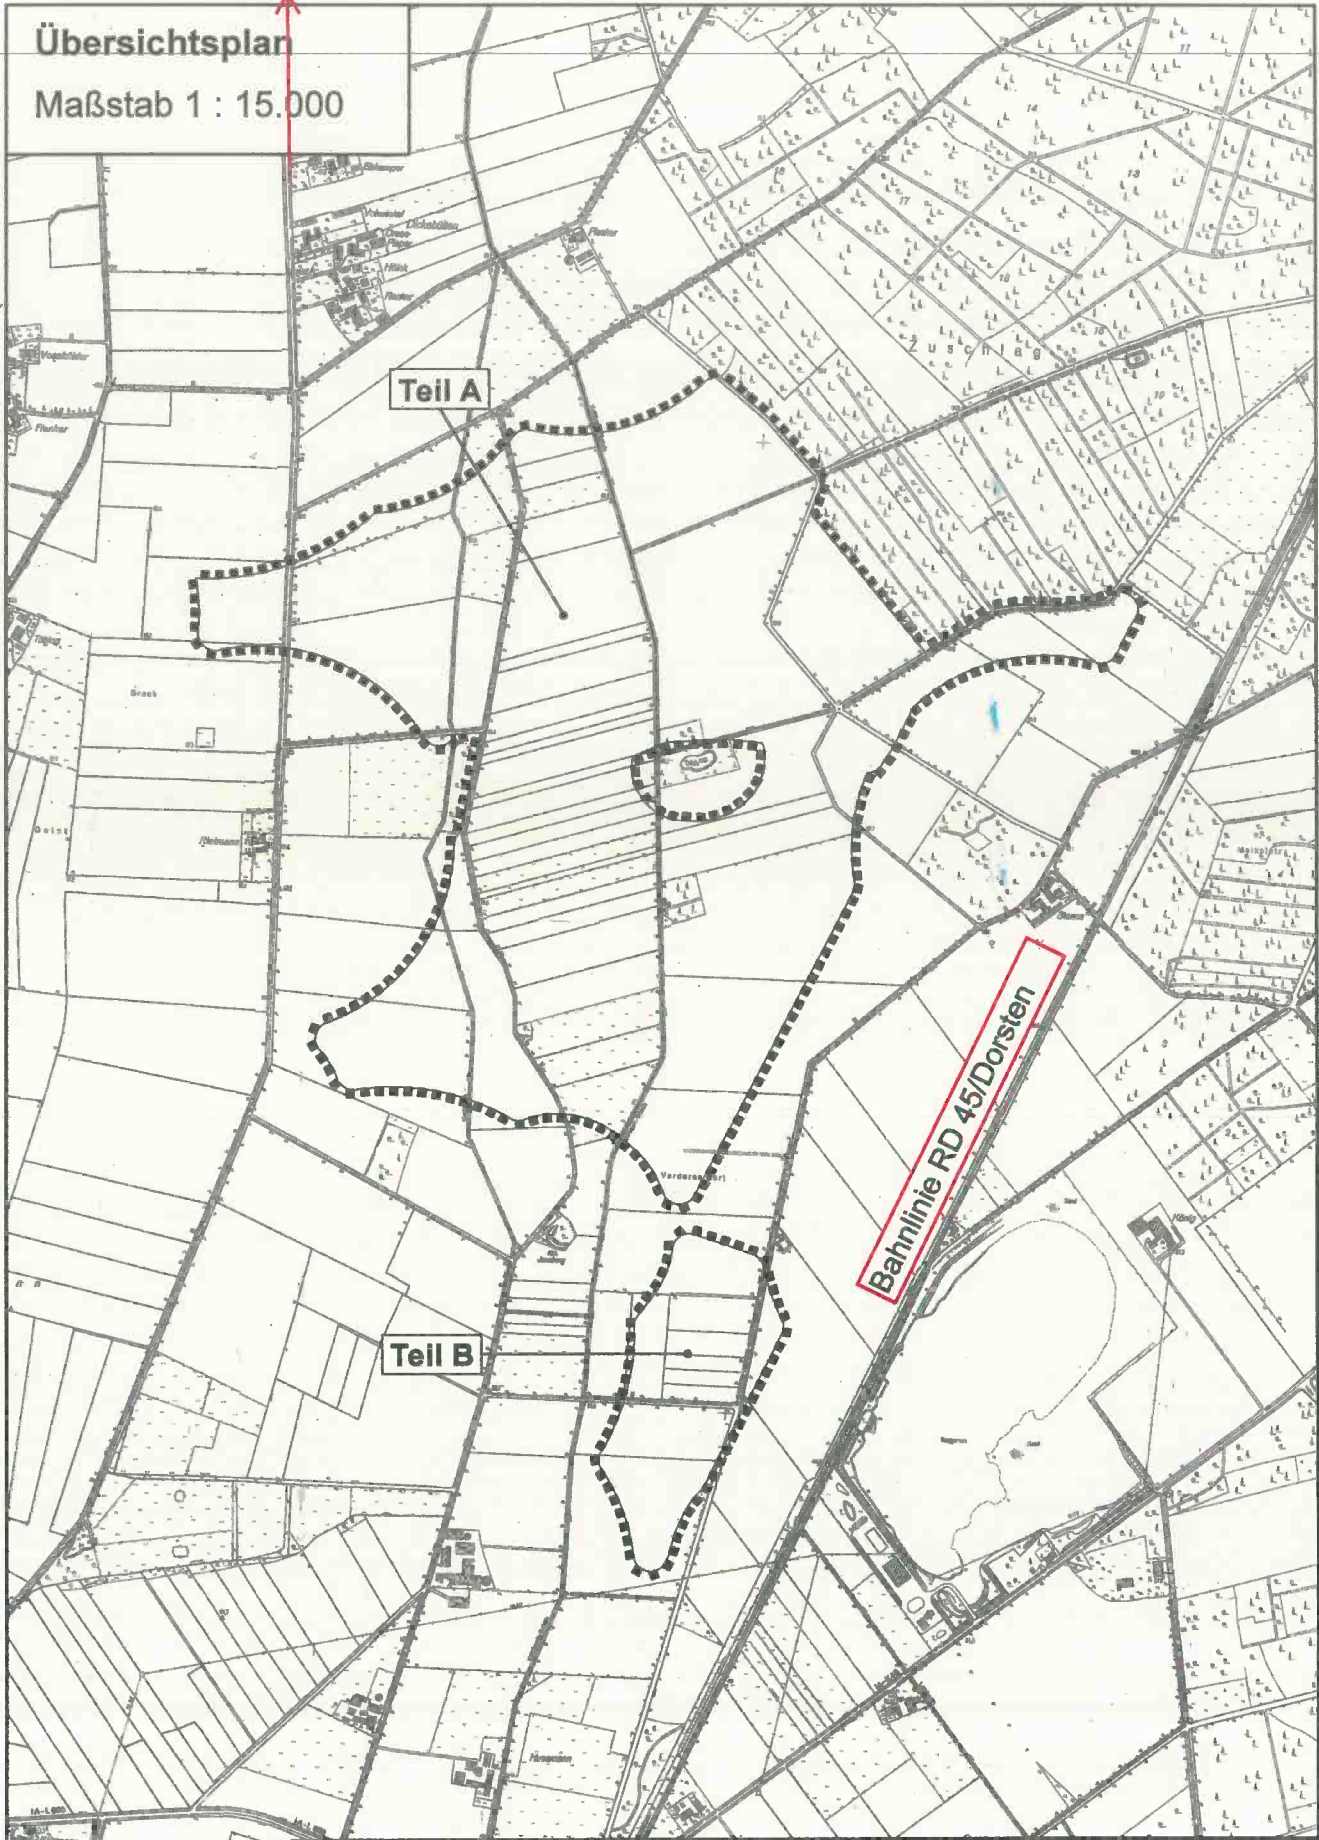

L 581

Übersichtsplan
Maßstab 1 : 15.000

Stadt Coesfeld

Bebauungsplan Nr. 146 / 4 „Bürgerwindpark Letter Görd“
Geltungsbereich für den Aufstellungsbeschluss