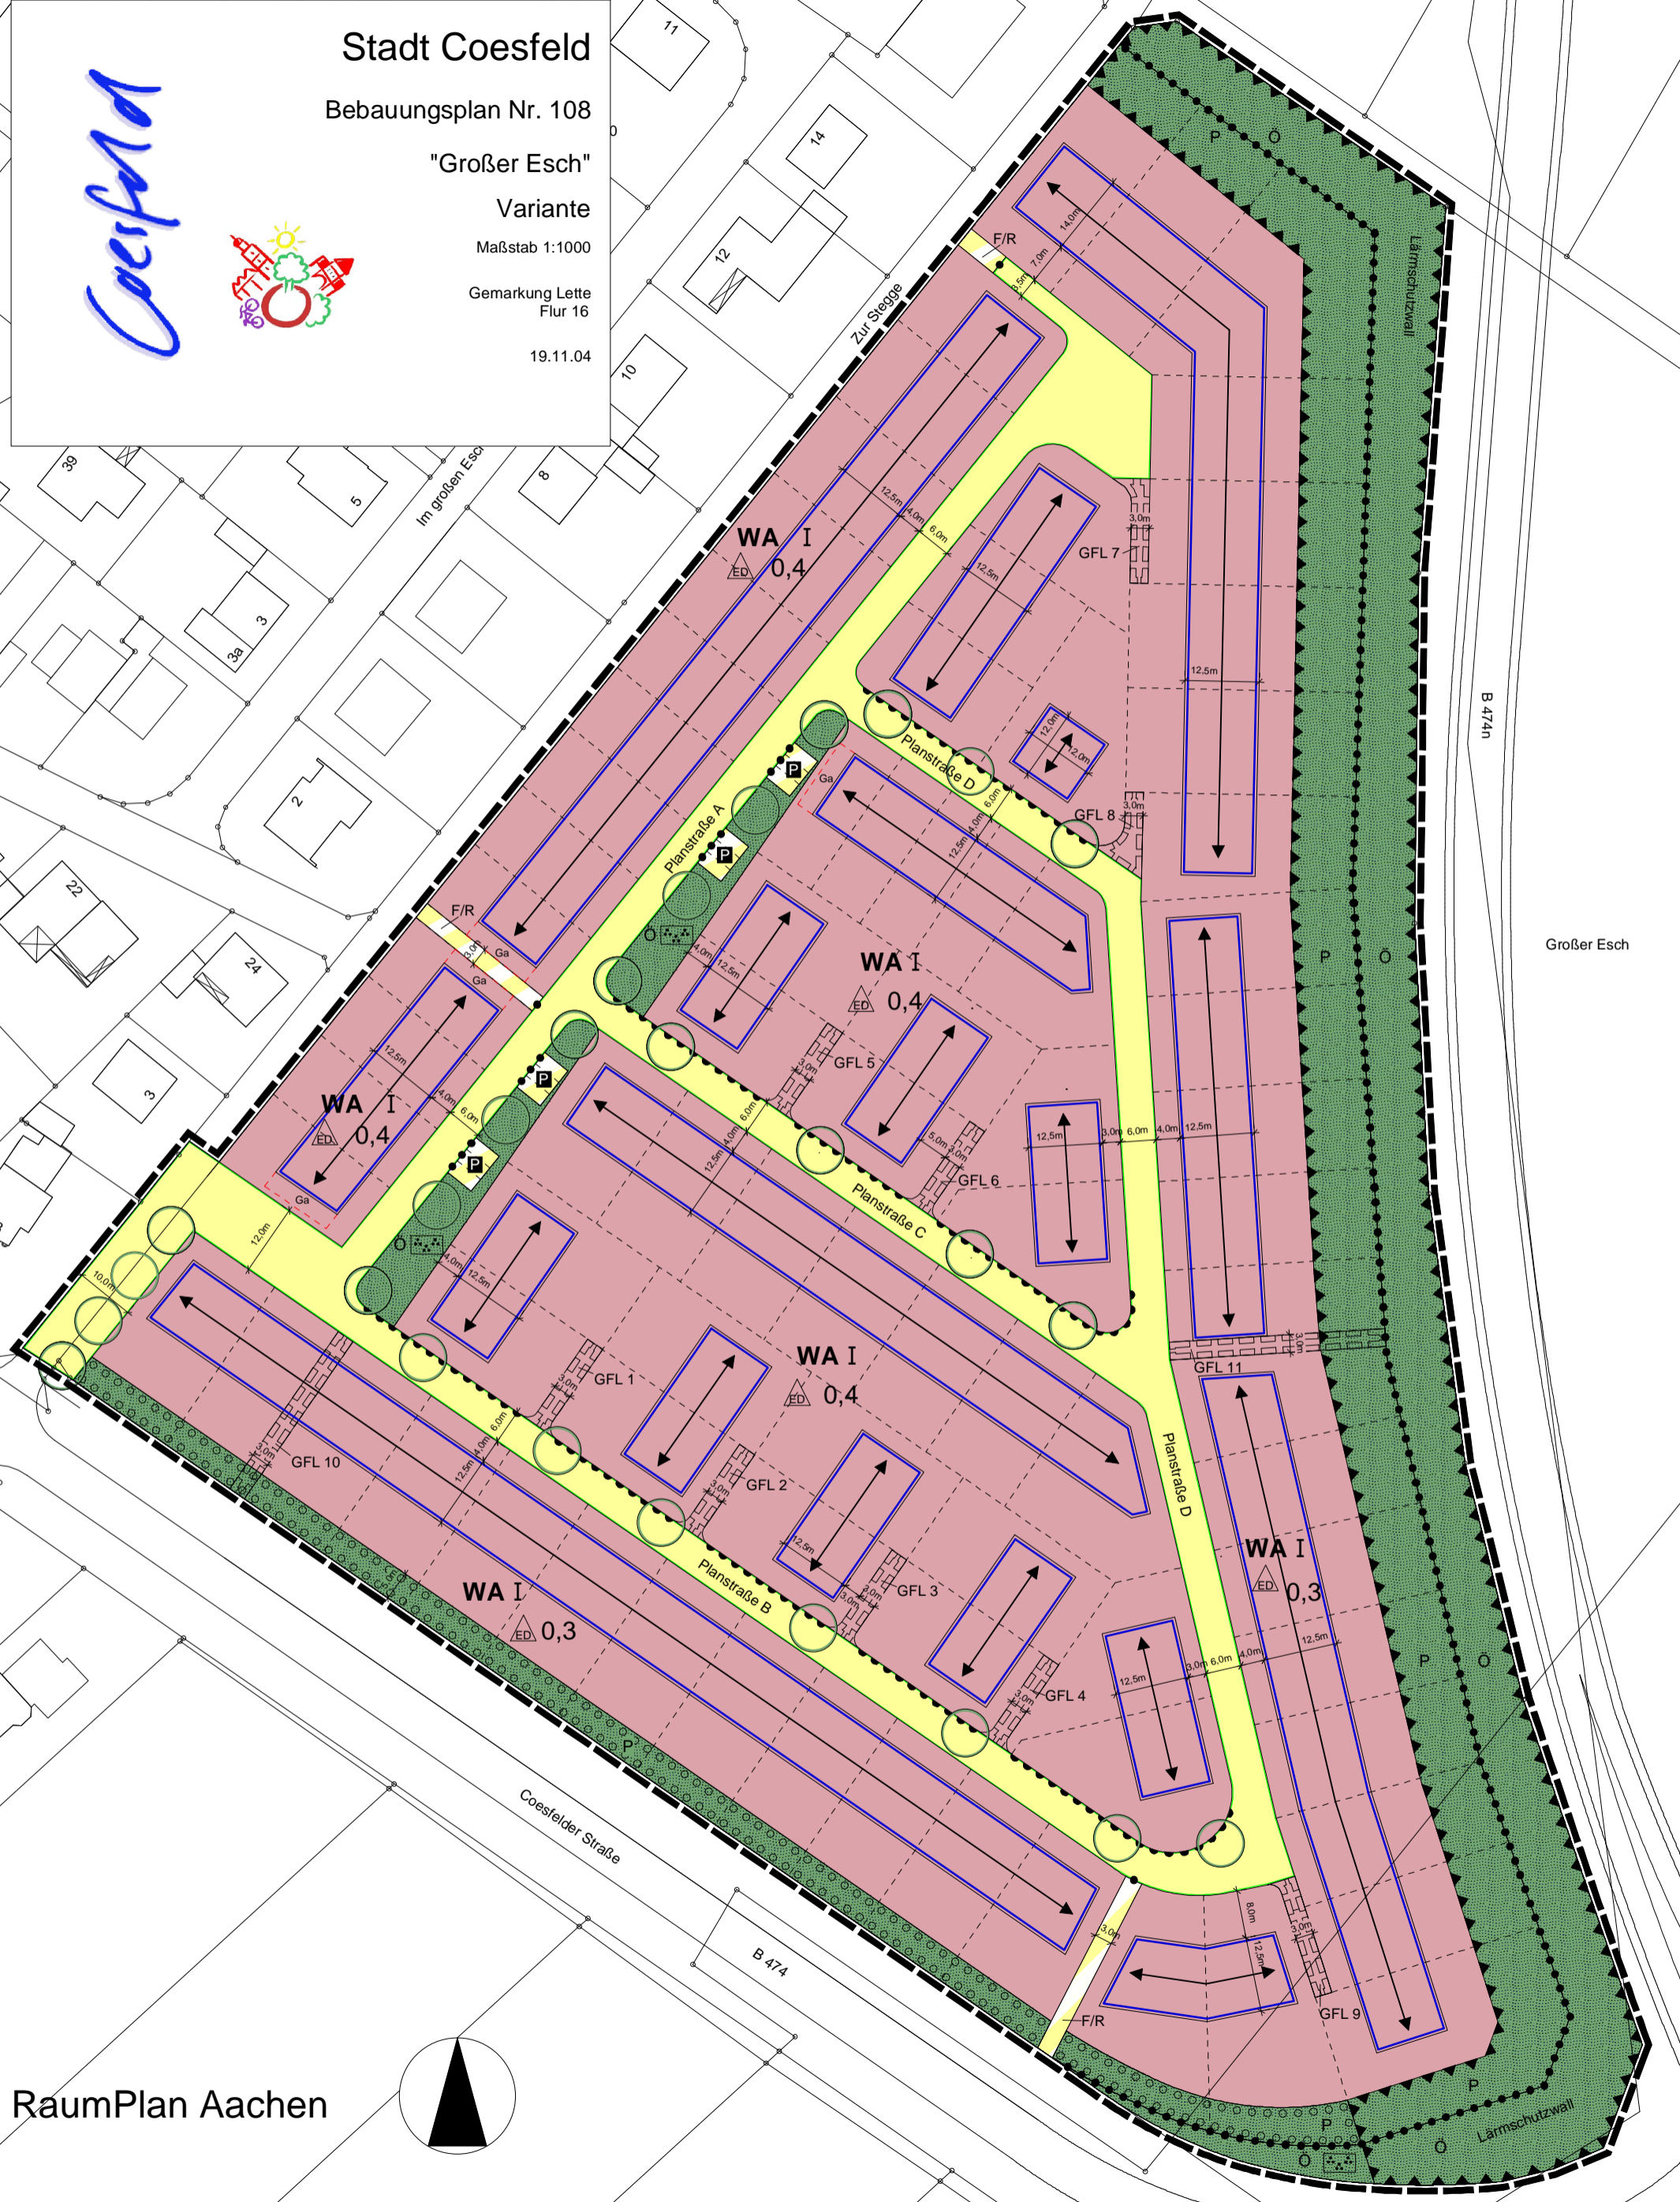

# Stadt Coesfeld

Bebauungsplan Nr. 108

"Großer Esch"

Variante

Maßstab 1:1000

Gemarkung Lette  
Flur 16

19.11.04

RaumPlan Aachen

Großer Esch