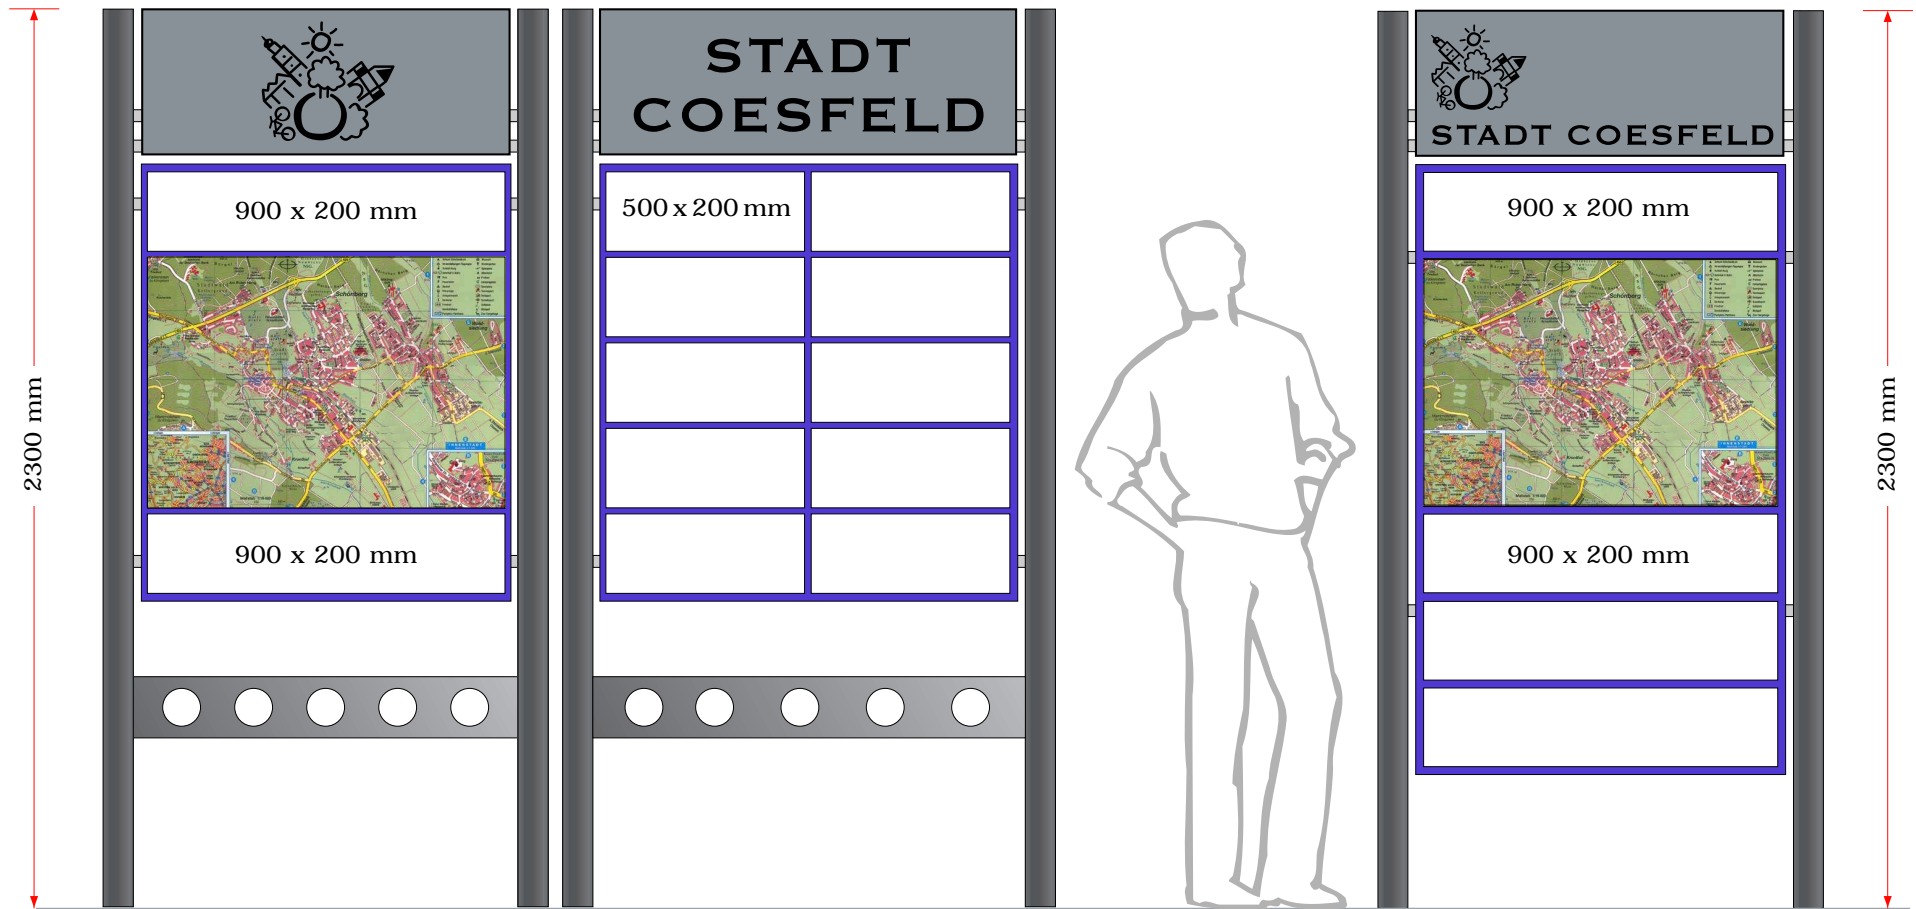

Beschilderung Aussenstadtbereich der Stadt Coesfeld

Modell C 300/2 + C 300/10

Modell C 300/4

Beschilderung Innenstadtbereich der Stadt Coesfeld

Modell C 300/2S